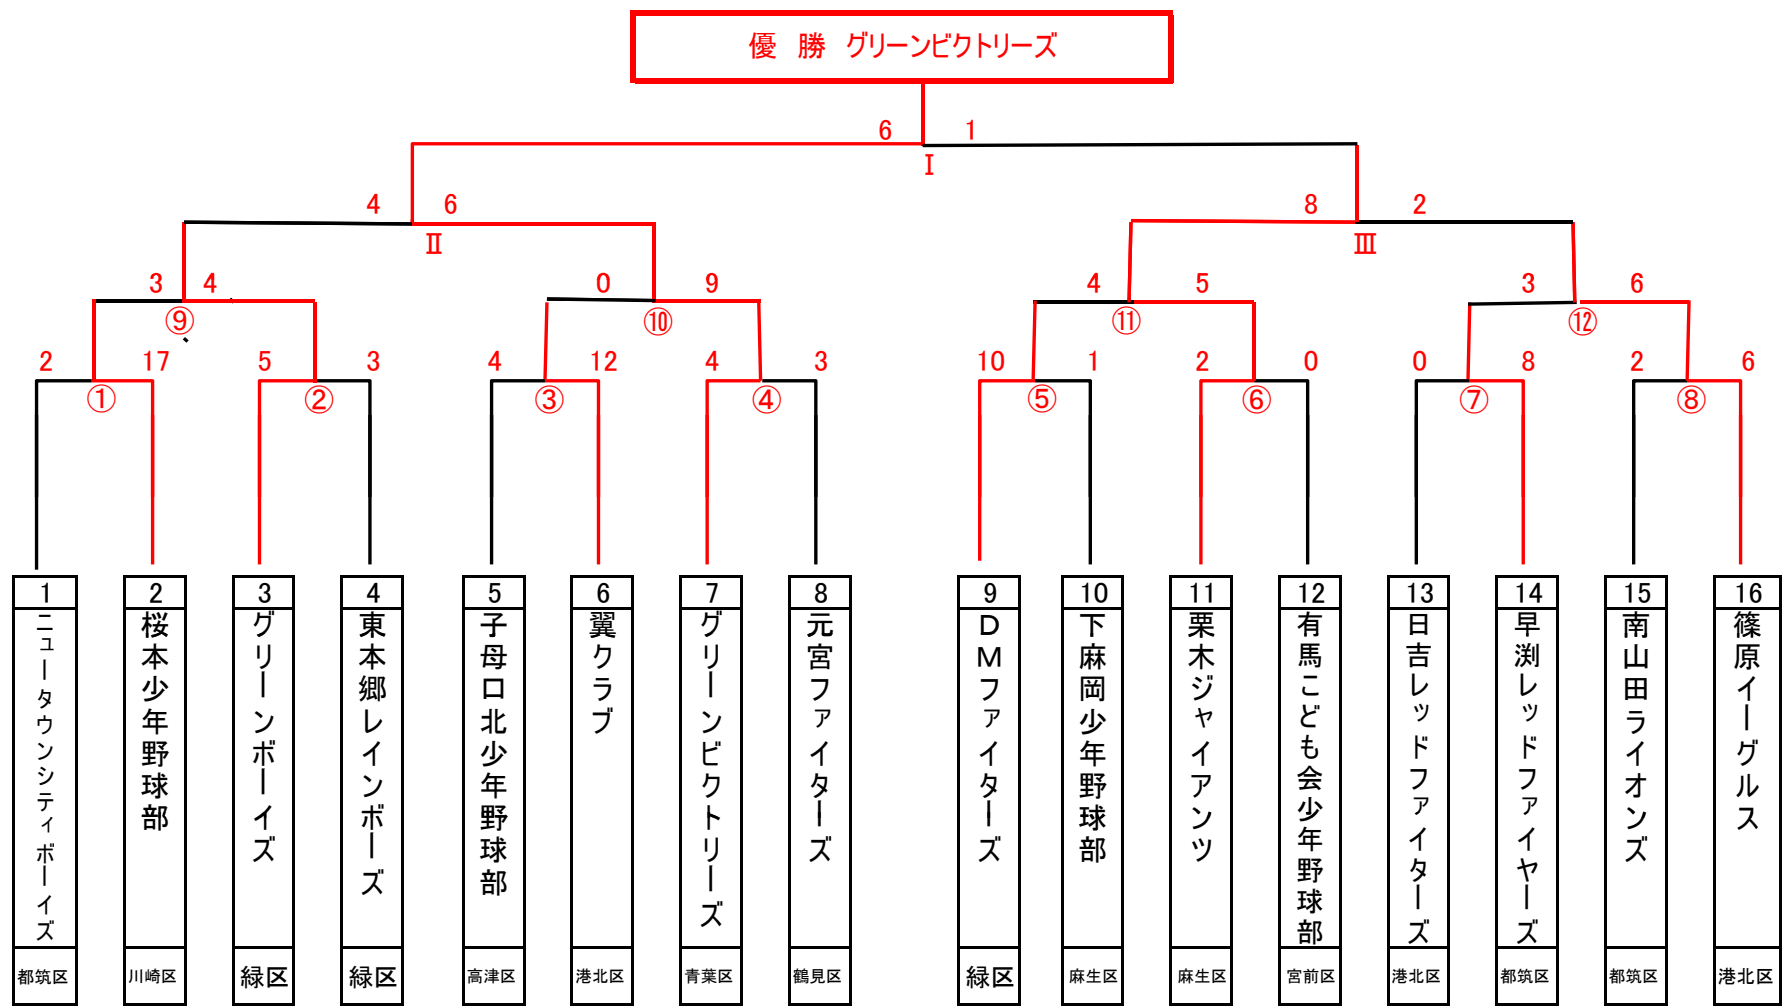

第4回 前田幸長杯 トーナメント表(最終版)

| 枠組み | 日程 | 開始時間 | 球場名 | 球場責任者 | 備考 | 枠組み | 日程 | 開始時間 | 球場名 | 球場責任者 | 備考 |
|-----|----------|-------|---------|-------|--------|-----|----------|-------|-------|-------|--------|
| ① | 10/13(土) | 14:00 | 勝田小G | NTCB | 本部審判4名 | ⑨ | 11/24(土) | 14:30 | 佐江戸球場 | GB | 本部審判2名 |
| ② | 11/4(日) | 14:30 | 東本郷三菱G | 東本郷R | 本部審判4名 | ⑩ | 12/1(土) | 15:00 | 新横浜第2 | 翼C | 本部審判2名 |
| ③ | 11/18(日) | 9:30 | 高田中学校 | 子母北 | 本部審判4名 | ⑪ | 11/10(土) | 14:00 | 森の台G | DMF | 本部審判2名 |
| ④ | 11/11(日) | 10:30 | 桂台公園G | GV | 本部審判4名 | ⑫ | 11/11(日) | 13:00 | 太尾公園G | 篠原E | 本部審判4名 |
| ⑤ | 10/14(日) | 9:00 | 森の台G | DMF | 本部審判4名 | Ⅲ | 11/17(土) | 12:00 | 太尾公園G | 篠原E | 本部審判2名 |
| ⑥ | 11/3(土) | 9:00 | 虹ヶ丘球場 | 栗木G | 本部審判4名 | Ⅱ | 12/8(土) | 9:00 | 上山小G | GB | 本部審判2名 |
| ⑦ | 11/3(土) | 15:00 | 早淵公園G | 早淵RF | 本部審判4名 | Ⅰ | 12/9(日) | 9:00 | 桂台公園G | GV | 本部審判4名 |
| ⑧ | 10/21(日) | 14:30 | 新横浜投てき場 | 篠原E | 本部審判4名 | | | | | | |